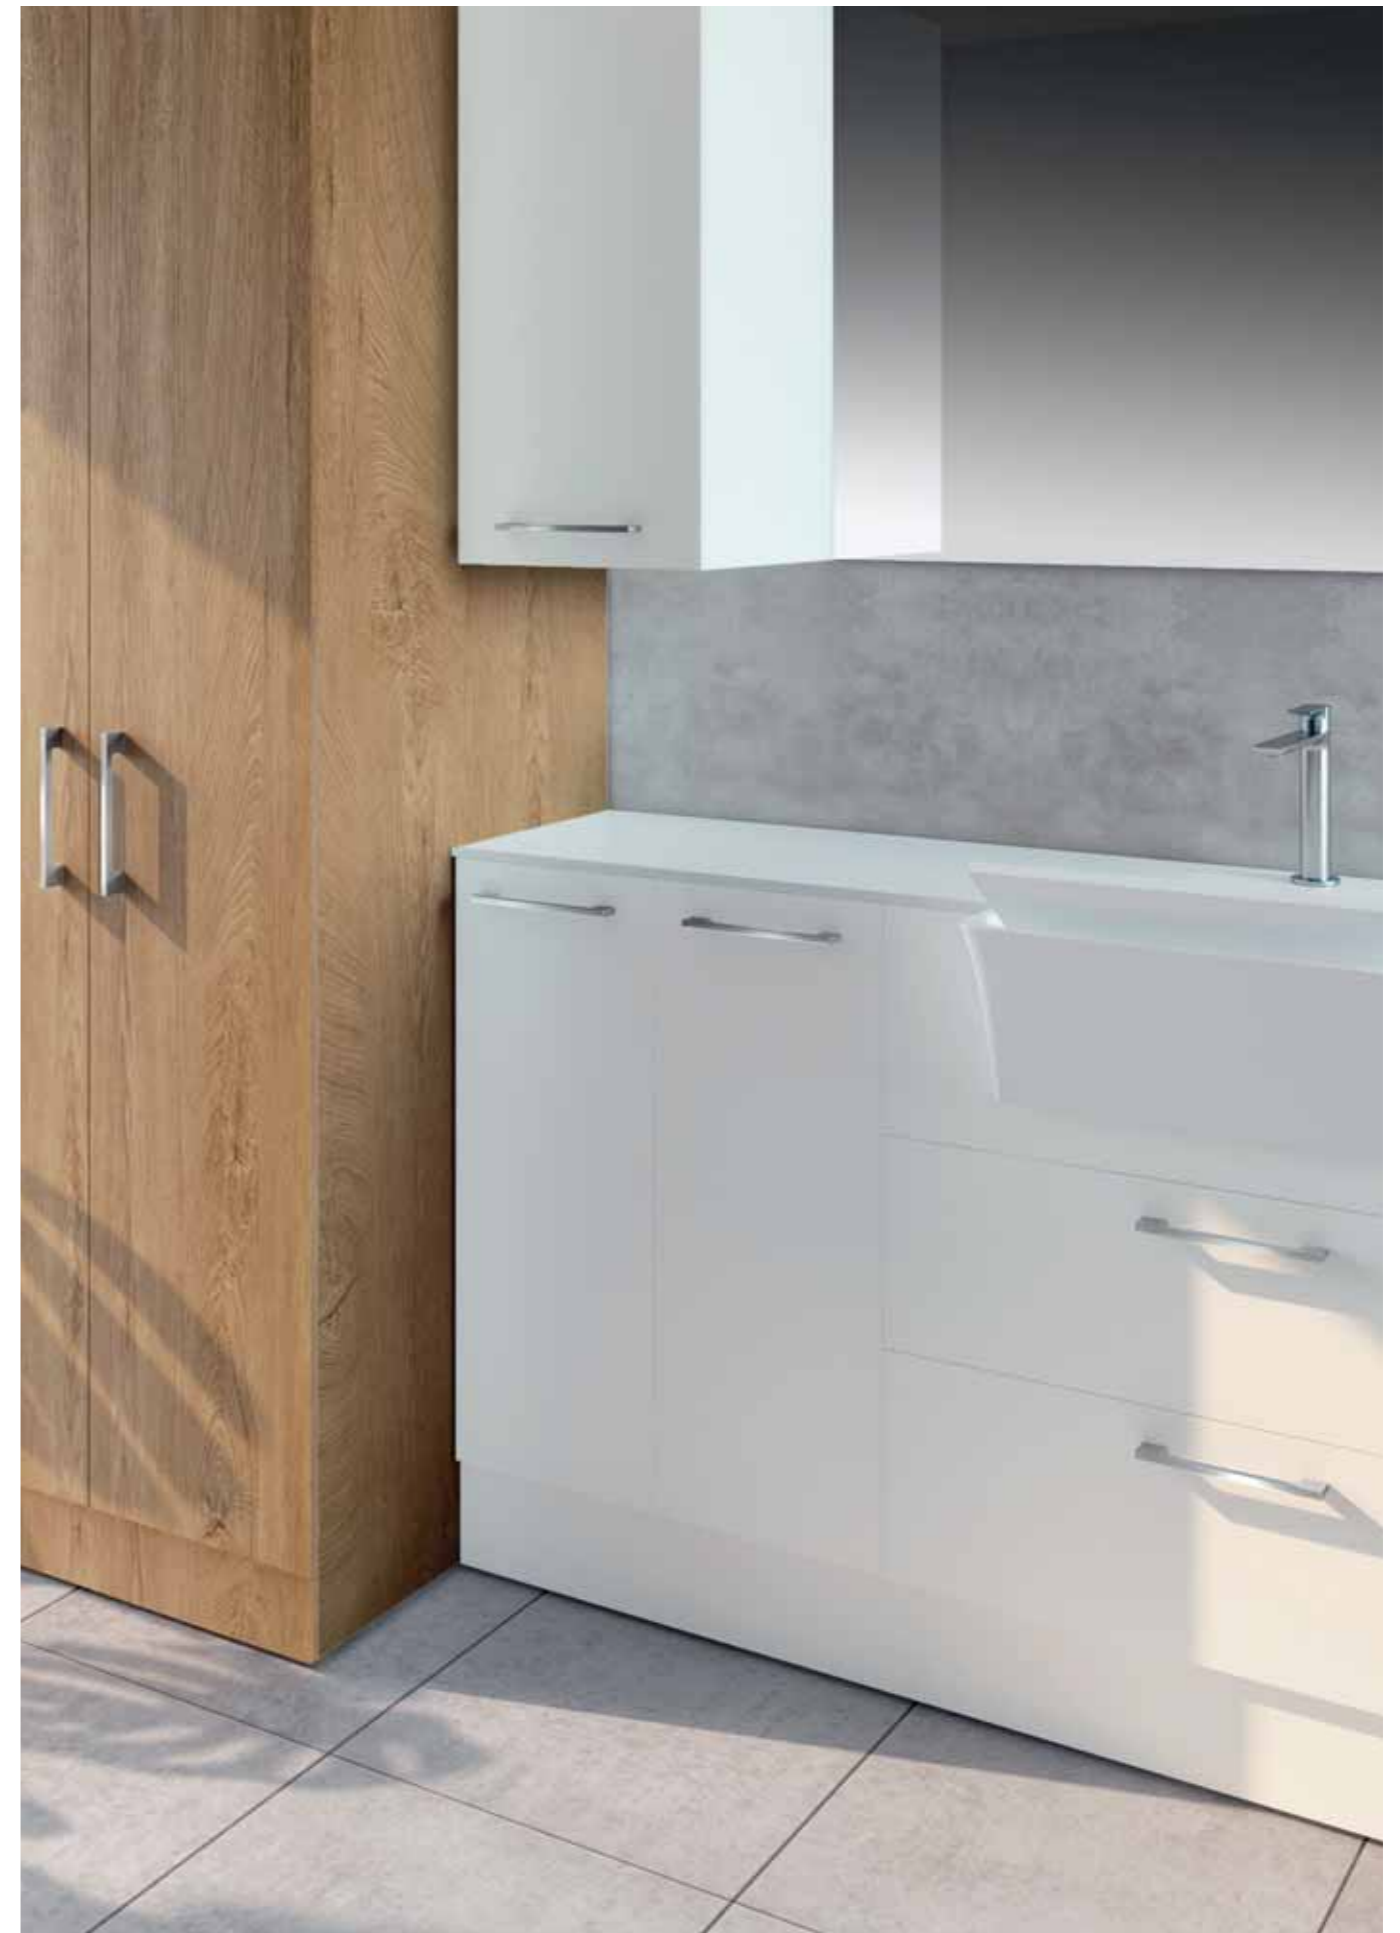

L05

L.260 - P.68

Basi L.140 (70+70) - P.35 - H.85 Lacc. Bianco Puro
Colonna L.70 - P.68 - H.200 Quercia Classic
Colonna L.50 - P.68 - H.200 Lacc. Bianco Puro

Pensile L.35 - P.35 - H.75 Lacc. Bianco Puro
Top Deimos con vasca integrata
Specchiera Sirio L.105 - H.75 con lampada Walk